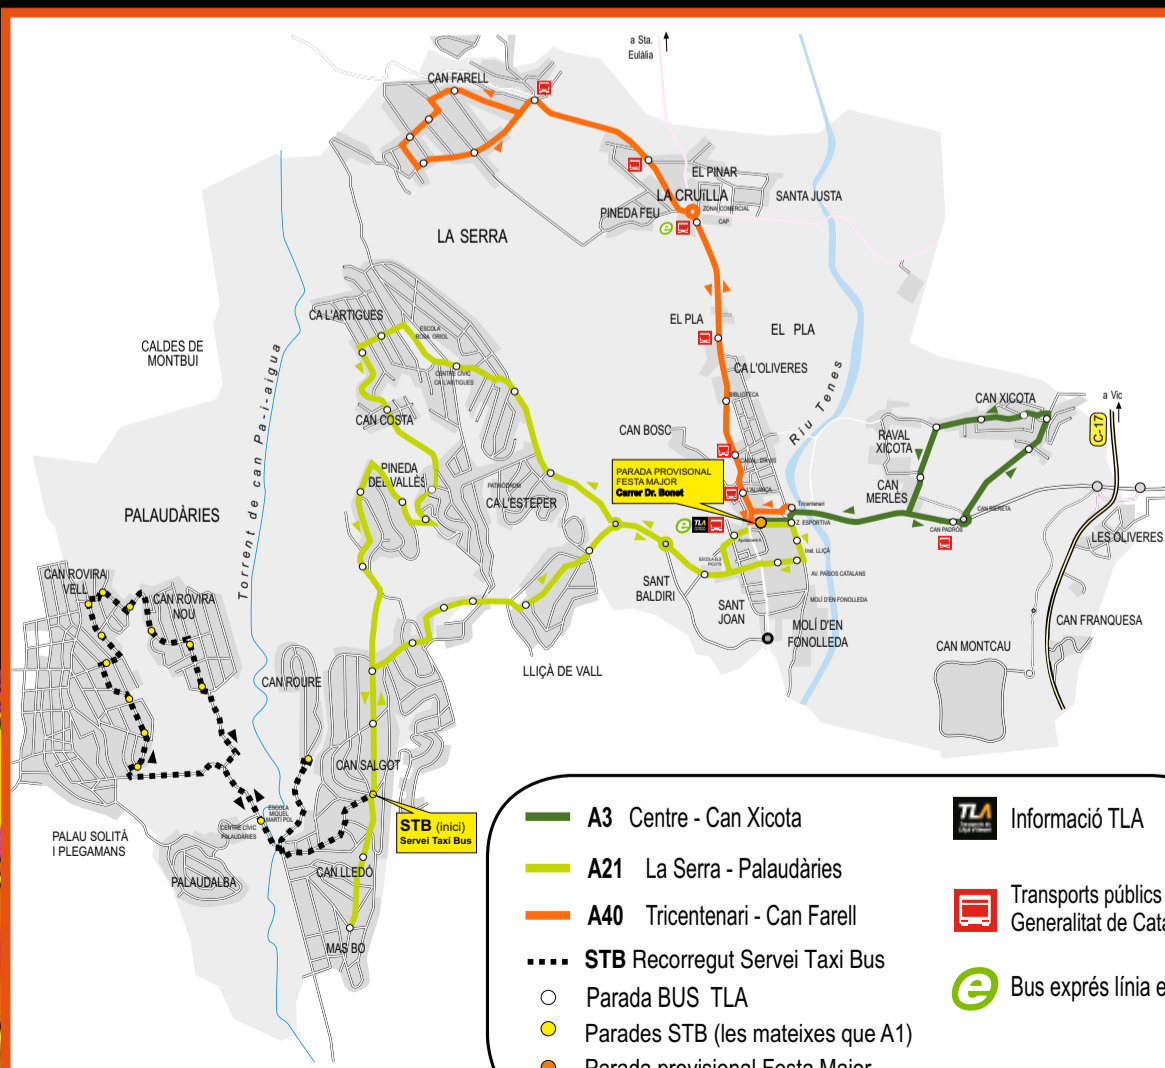

A21 CENTRE > LA SERRA > PALAUDÀRIES

STB

Servei de taxi des del barri de Can Salgot (parada Ps. Sant Valerià - Ausiàs March) per apropar als usuaris dels barris de Can Rovira Vell / Can Rovira Nou i Can Roure al centre de Lliçà i viceversa

STB Servei Taxi Bus Can Rovira Vell-Can Rovira Nou-Can Roure > Can Salgot

Parades A1	00.00	03.00
------------	-------	-------

STB Servei Taxi Bus Can Salgot > Can Rovira Vell -Can Rovira Nou-Can Roure

Parada STB (A21)	00.20	03.20	06.20
------------------	-------	-------	-------

A40 TRICENTENARI > CAN FARELL

- A3 Centre - Can Xicota
 - A21 La Serra - Paludàries
 - A40 Tricentenari - Can Farell
 - - - STB Recorregut Servei Taxi Bus
 - Parada BUS TLA
 - Parades STB (les mateixes que A1)
 - Parada provisional Festa Major línies TLA
- Informació TLA**
- Transports públics de la Generalitat de Catalunya
 - Bus exprés línia e7